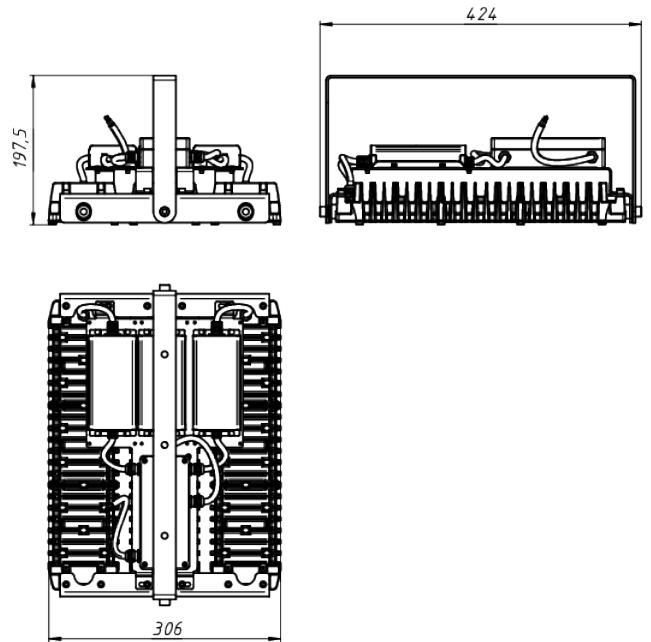

# LAD LED R700-3-PC-120-750-D48-150L1 HT

Модель / Артикул	LAD LED R700-3-PC-120-750-D48-150L1 HT
Световой поток*, Лм	18176
Угол излучения	120*
Энергопотребление, Вт	150
Цветовая температура**, К	5000К
Индекс цветопередачи***	Ra 70
Кэффициент мощности	0.95
Номинальное напряжение питания****, В	АС/DC 230
Влаго и пылезащита	IP67
Вид климатического исполнения	УХЛ1
Класс защиты от поражения эл. током	I
Диапазон рабочих температур	-60*С ... +85*С
Тип крепления	Лура
Габаритные размеры светильника*****, мм	424 x 306 x 198
Гарантийный срок	5 лет